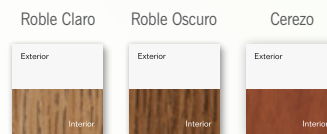

+ OPCIONES DE COLORES**

Nota: El acabado exterior de bronce se encuentra disponible en el modelo 312 únicamente

+ COLORES PINTADOS***

+ ACABADOS INTERIORES

Ventajas de la puerta corrediza para patio con persianas entre el vidrio: