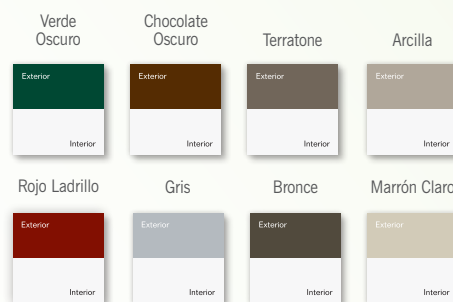

SERIE 332 & 312

Puertas corredizas de vinilo para patio con persianas entre el vidrio

- + Las persianas de elevación e inclinación se encuentran entre los cristales para facilitar la limpieza de los vidrios
- + Cerradura codificada compatible con Schlage
- + El panel funcional se abre y cierra con facilidad
- + El acabado enclavado se retira para las aplicaciones de reemplazo
- + Malla incluida*
- + Garantía limitada de por vida

+ OPCIONES DE COLORES**

Nota: El acabado exterior de bronce se encuentra disponible en el modelo 312 únicamente

+ COLORES PINTADOS***

+ ACABADOS INTERIORES

Ventajas de la puerta corrediza para patio con persianas entre el vidrio: